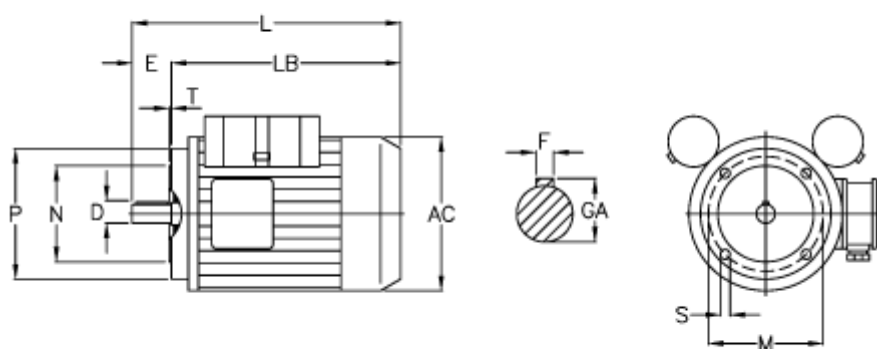

Varenummer: 25025665002
Beskrivelse: ICME Asynkronmotor MD71 B6 0,25KW
900 o/m 1x230 V B14 med start- & driftskondensator

Mål

AC = 137	M = 85
D = 14	N = 70
E = 30	P = 105
F = 5	S = M6
GA = 16	T = 2.5
HB = 107	Z = 210
L = 268	
LB = 238	